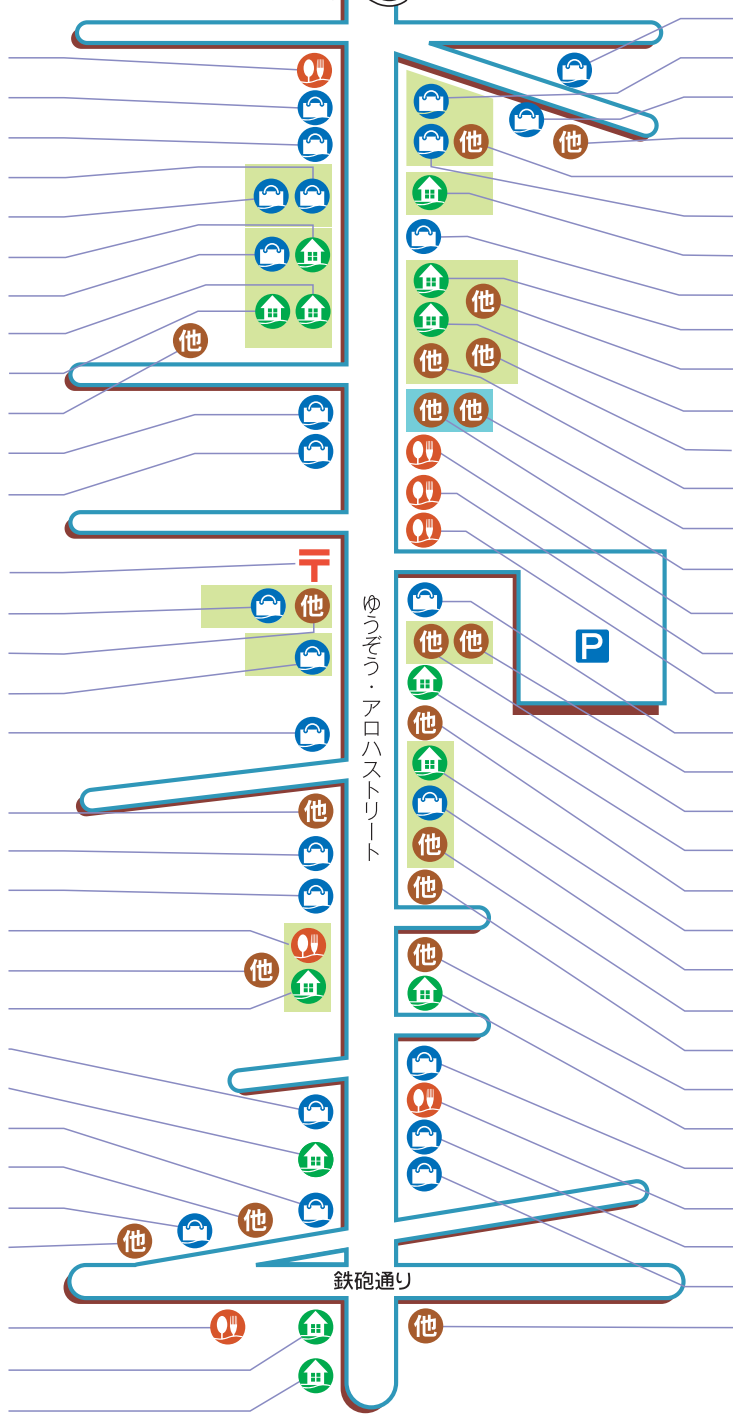

東海岸商店会

飲食店 7店
 販売店 25店
 住宅・サービス 13店
 他 20店

- Olives
- CREAM
- エスポアつちや
- cloud 9
- フォーシーズン
(フォーシーズン東海岸ビル 1・2F)
- レイ・トークス
(皆幸ビル 1F)
- GORO美容室
(皆幸ビル 2F)
- ペットハウス キャンリー
(皆幸ビル 1F)
- 望月整骨院
(皆幸ビル 2F)
- あまの歯科
- アカシヤ
- 高砂屋茶舗

- 茅ヶ崎海岸郵便局
- 茅ヶ崎補聴器センター
(SOUTHERN COURT 1 2F)
- たむら歯科
(SOUTHERN COURT T 1F)
- B-grotto
(サザングラウンドハウス B1)
- クリエイト エス・デー

- 笹井医院
- なぎさ薬局
- タックインターナショナル
- ブレンディース
(JLミティエー 1F)
- 学研 茅ヶ崎雄三通り教室
(JLミティエー 2F)
- ハウセンス
(JLミティエー 1F)
- パシフィック スタイル
- バーバショップタケオ
- かなもり商店
- 下山動物病院
- セオサイクル茅ヶ崎店
- 奥津歯科医院

- ぐるぐるDining
- エバーグリーンホーム
- 三洋クリーニング

- パンキー
- CATONA
(さんこうビル 1F)
- arecole cuisine クーカイ
- 岡田治療院
- USボーカー教室茅ヶ崎駅前校
(さんこうビル 3F)
- さんこう生花店
(さんこうビル 1F)
- ナリスグリーンデアタイム (2F)
- 魚卓
- ReGaR
(KNビル 1F)
- 中村メンタルクリニック
(KNビル 2F)
- アルビハウジング
(KNビル 1F)
- 野崎個人セミナー
(KNビル 2F)
- 中村薬局
(KNビル 1F)
- みのて整形外科
(茅ヶ崎メディアカルビル 2F)
- 加藤医院
(茅ヶ崎メディアカルビル 1F)
- ウエマツ
- 一松
- アップル
- たかばや
- スクールIE
(コリンティアビル 2F)
- 前川クリニック
(コリンティアビル 1F)
- 山口無線
- ゆうゆう保育園
- AWESOME BLOSSOM
- 田辺薬局茅ヶ崎南店
- パパラギタイピングスクール
- 岩田歯科医院
- 兼子整骨院
- それいゆ美容室
- 川井精肉店
- 黒糖茶房
- サンドーレ茅ヶ崎店
- 田中自転車店
- サザンクリニック

ゆづり・アロハストリート

鉄砲通り