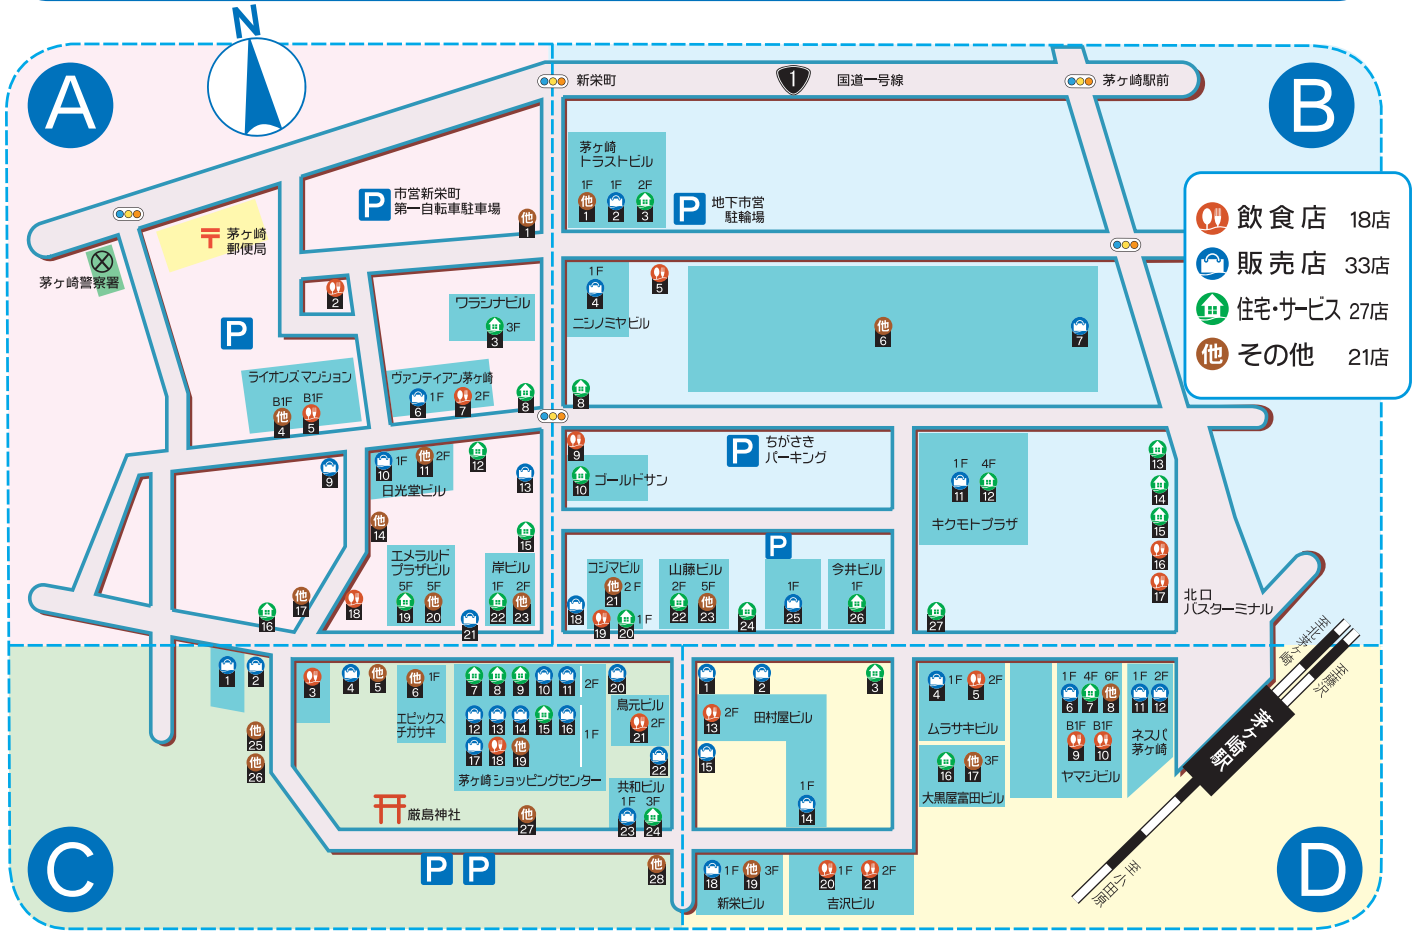

# 茅ヶ崎銀座商興会

- |                     |                       |                   |                     |             |
|---------------------|-----------------------|-------------------|---------------------|-------------|
| 1- さがみ農協協同組合茅ヶ崎支店   | 6- 釜成屋本店              | 11- 緑の湘南 皮フ科クリニック | 16- ホームコンプレックス茅ヶ崎教室 | 21- タカラヤ    |
| 2- もんじや居酒屋ちやちや      | 7- 味の居酒屋 道 / 海鮮居酒屋とら吉 | 12- 中野設計工務        | 17- 茅ヶ崎 泌尿器科・皮フ科    | 22- 稲岡ハウジング |
| 3- 栄光ゼミナール茅ヶ崎校      | 8- 司法 前川一豊岡事務所        | 13- サブウェイ茅ヶ崎店     | 18- PinNup GirL     | 23- 岸事務所    |
| 4- 湘南リハビリ治療院        | 9- 小清水商会              | 14- こぼり歯科         | 19- ビックエコー茅ヶ崎店      |             |
| 5- BOTCHY BOTCHYほほほ | 10- 日光堂写真             | 15- サビックス茅ヶ崎校     | 20- エメラルドプラザ管理室     |             |

- |                        |                   |                          |                     |                    |
|------------------------|-------------------|--------------------------|---------------------|--------------------|
| 1- 太平商事                | 7- カギサン           | 13- 横浜銀行 茅ヶ崎支店           | 19- 松屋フーズ           | 25- 川口屋            |
| 2- スズキアクセスアリー          | 8- フォーシーズンズランド    | 14- みずほ銀行 茅ヶ崎支店          | 20- 明治地所ハウジングプラザ    | 26- 今井理容店          |
| 3- ダイソー 茅ヶ崎店           | 9- 風見鶏            | 15- 神奈川中央交通茅ヶ崎駅前サービスセンター | 21- エメロード歯科クリニック    | 27- 三菱東京UFJ銀行茅ヶ崎支店 |
| 4- フッティーズ              | 10- 植岩園           | 16- 銀座コージーコーナー茅ヶ崎店       | 22- 浜銀TT証券株式会社茅ヶ崎支店 |                    |
| 5- ケンタッキーフライドチキン茅ヶ崎駅前店 | 11- 趣味の店 フレンド     | 17- 生そば箱根 茅ヶ崎店           | 23- 山藤ビル            |                    |
| 6- イトーヨーカドー茅ヶ崎店        | 12- スポーツクラブNAS茅ヶ崎 | 18- チガサキデンキ              | 24- 湘南信用金庫茅ヶ崎営業部    |                    |